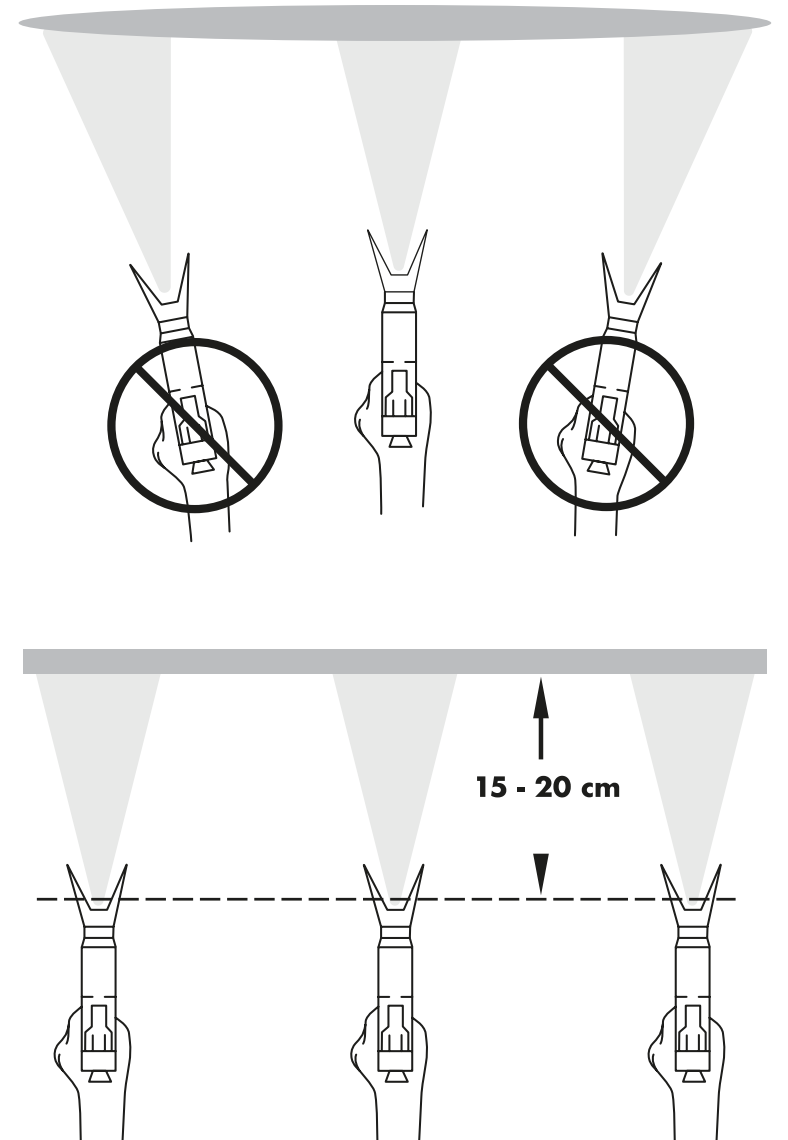

► **FINISH 650 HVLP Akku**
Perfekt für Ausbesserungs- und Lackierarbeiten. Kabellos und handlich.

10 Grundregeln für das Airless-Spritzen:

1. Technisches Merkblatt des zu verarbeitenden Materials lesen
2. Passende Düse auswählen
3. Passende Filter montieren (bei Spritzspachtel ohne)
4. Viskosität des Materials prüfen – grundsätzlich laut technischem Merkblatt verdünnen
5. Nur Kabelverlängerungen mit 3 x 2,5² verwenden
6. Druckvorwahl auf 120 bar einstellen
7. Spritzbild prüfen – bei Streifenbildung Druck erhöhen
8. 15-20 cm Abstand und 90° Winkel zum Untergrund für nebelarmes Spritzen einhalten
9. HD-Schläuche nicht abknicken und spätestens nach 6 Jahren tauschen
10. Airlessanlage nach Gebrauch gründlich spülen