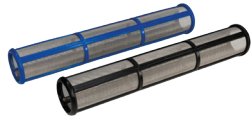

7.990 €

Best.Nr. 836541PRO-24

Kompatibilität ist, wenn alles passt!

1. Zubehör

Hochdruckschläuche: Alle unsere MONSTER HD-Schläuche passen auch auf alle Airlessgeräte der „Mitbewunderer“. Wir bieten dünne, hochflexible kurze Schlauchpeitschen ebenso wie Farb- und Spritzspachtelschläuche im Durchmesser von 4, 6, 10 und 13 mm.

HD-Filtereinsätze: Je nach Größe der Airlessgeräte werden 2 verschiedene Größen verwendet. Für beide Filtereinsätze gilt: kompatibel mit den GRACO Easy Out Pumpenfiltern.

Pistolenfilter: Bei unseren MONSTER-Pistolen setzen wir auf die meistverbreiteten Standard-Einsteckpistolenfilter – auch kompatibel mit WAGNER-Pistolen. Sie werden unterschieden nach der Maschenweite und sind erkennbar an der Farbcodierung rot, gelb, weiß und grün.